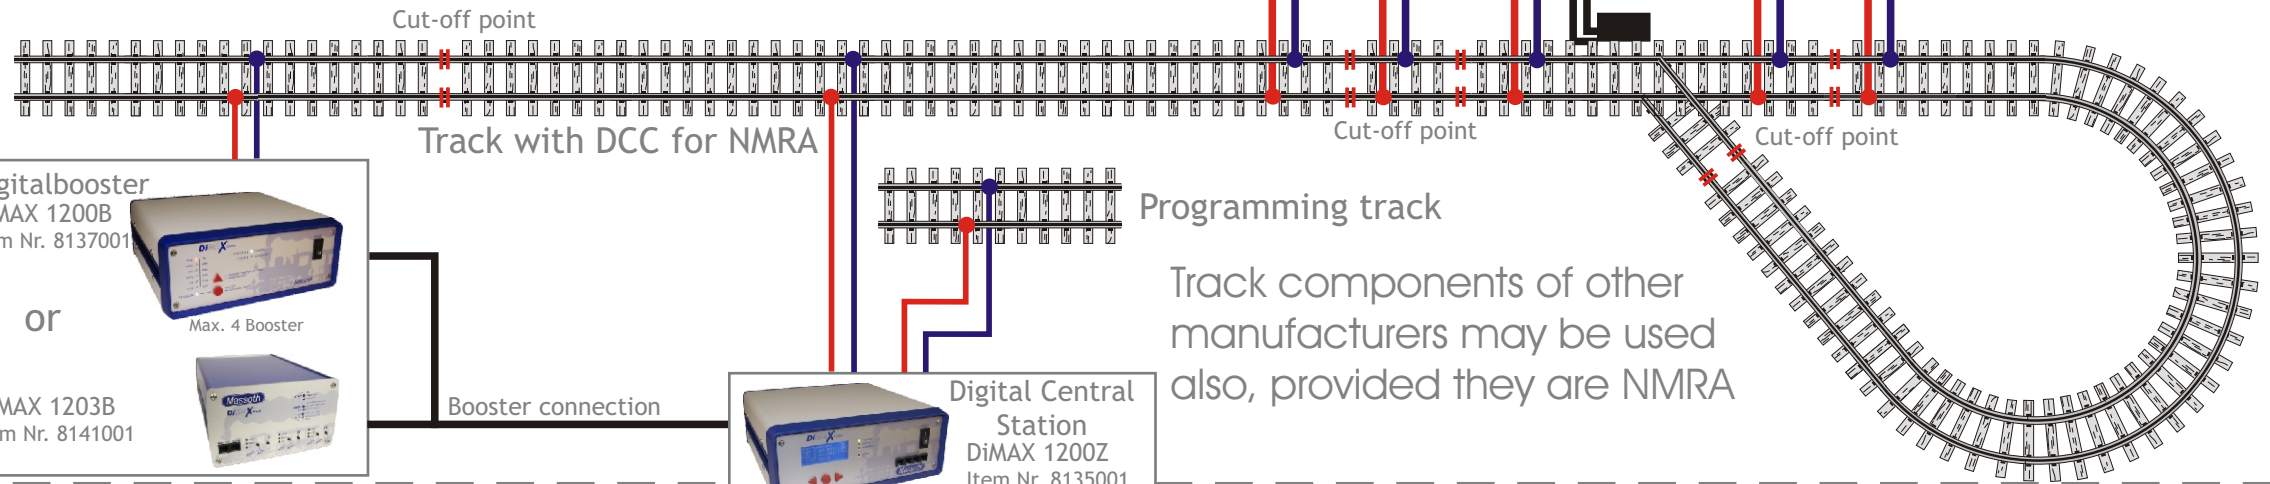

DiMAX Digital - System Summary (EU)

Mobile Decoder

eMOTION 8FL Item Nr. 8152001	eMOTION L Item Nr. 8140001	eMOTION XL Item Nr. 8150001	eMOTION XXL Item Nr. 8153001	eMOTION LS Item Nr. 82x1100	eMOTION XLS Item Nr. 82xxxx	Gold-Cap; Power-cap micro or. Power Buffer Item Nr. 8151501 / 8151601 / 8151001	LED Lighting Item Nr. 812x001

Capable for all eMOTION Decoder

Stationary Track Components

Stationary modules for the Track

DiMAX Braking Module Item Nr. 8155001	DiMAX Switch Decoder Item Nr. 8156001	DiMAX Reverse Loop Module Item Nr. 8157001

Braking Booster (e.g. 1203B)

Digitalbooster DiMAX 1200B
Item Nr. 8137001

or

Max. 4 Booster

DiMAX 1203B
Item Nr. 8141001

Booster connection

Digital Central Station DiMAX 1200Z
Item Nr. 8135001

or

DiMAX 800Z
Item Nr. 8136001

Massoth-Bus

DiMAX Navigator (retrofit with RC)
Item Nr. 8134001

DiMAX Navigator EU
Item Nr. 8134501
o. 8134601

Max. 8 RC Navigators

DiMAX RC -Receiver
Item Nr. 8133001

The Massoth bus connector is limited to Massoth components only. The connection of units from other

Max. 30 units on bus (incl. RC)

DiMAX Adapter
Item Nr. 8138001

If all Bus-Connectors of Central Station are taken

Max. 4 Slaves

DiMAX Feedback Module
Item Nr. 8170001

DiMAX Feedback Module
Item Nr. 8170001

DiMAX Feedback Module
Item Nr. 8170001

+ DiMAX RC-Sender
Item Nr. 8133701

DiMAX Train Detection Module
Item Nr. 8170501

DiMAX Track Contact
Item Nr. 8420502

Other Massoth Products

DiMAX PC-Module USB
Item Nr. 8175101

DiMAX Multi RC-Receiver
Item Nr. 8130001

LGB-BUS

Further LGB-Bus Products (max. 8) z.B. Train detection module, Pc-Interface, Feedback module

Max. 2 Receiver

LGB RC-Receiver

LGB Loco handy

LGB Unihandy

Limited to LGB functional range

DiMAX Transducer
Item Nr. 8138501

Trafo