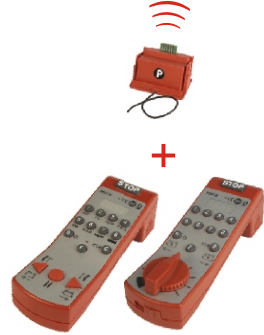

Max. 30 units on bus (incl. RC)

DiMAX Adapter
Item Nr. 8138001

If all Bus-Connectors of Central Station are taken

Max. 4 Slaves

DiMAX Feedback Module
Item Nr. 8170001

DiMAX Feedback Module
Item Nr. 8170001

DiMAX Feedback Module
Item Nr. 8170001

+ DiMAX RC-Sender
Item Nr. 8133701

DiMAX Train Detection Module
Item Nr. 8170501

DiMAX Track Contact
Item Nr. 8420502

Other Massoth Products

DiMAX PC-Module USB
Item Nr. 8175101

DiMAX Multi RC-Receiver
Item Nr. 8130001

LGB-BUS

Further LGB-Bus Products (max. 8) z.B. Train detection module, Pc-Interface, Feedback module

Max. 2 Receiver

LGB RC-Receiver

LGB Loco handy

LGB Unihandy

Limited to LGB functional range